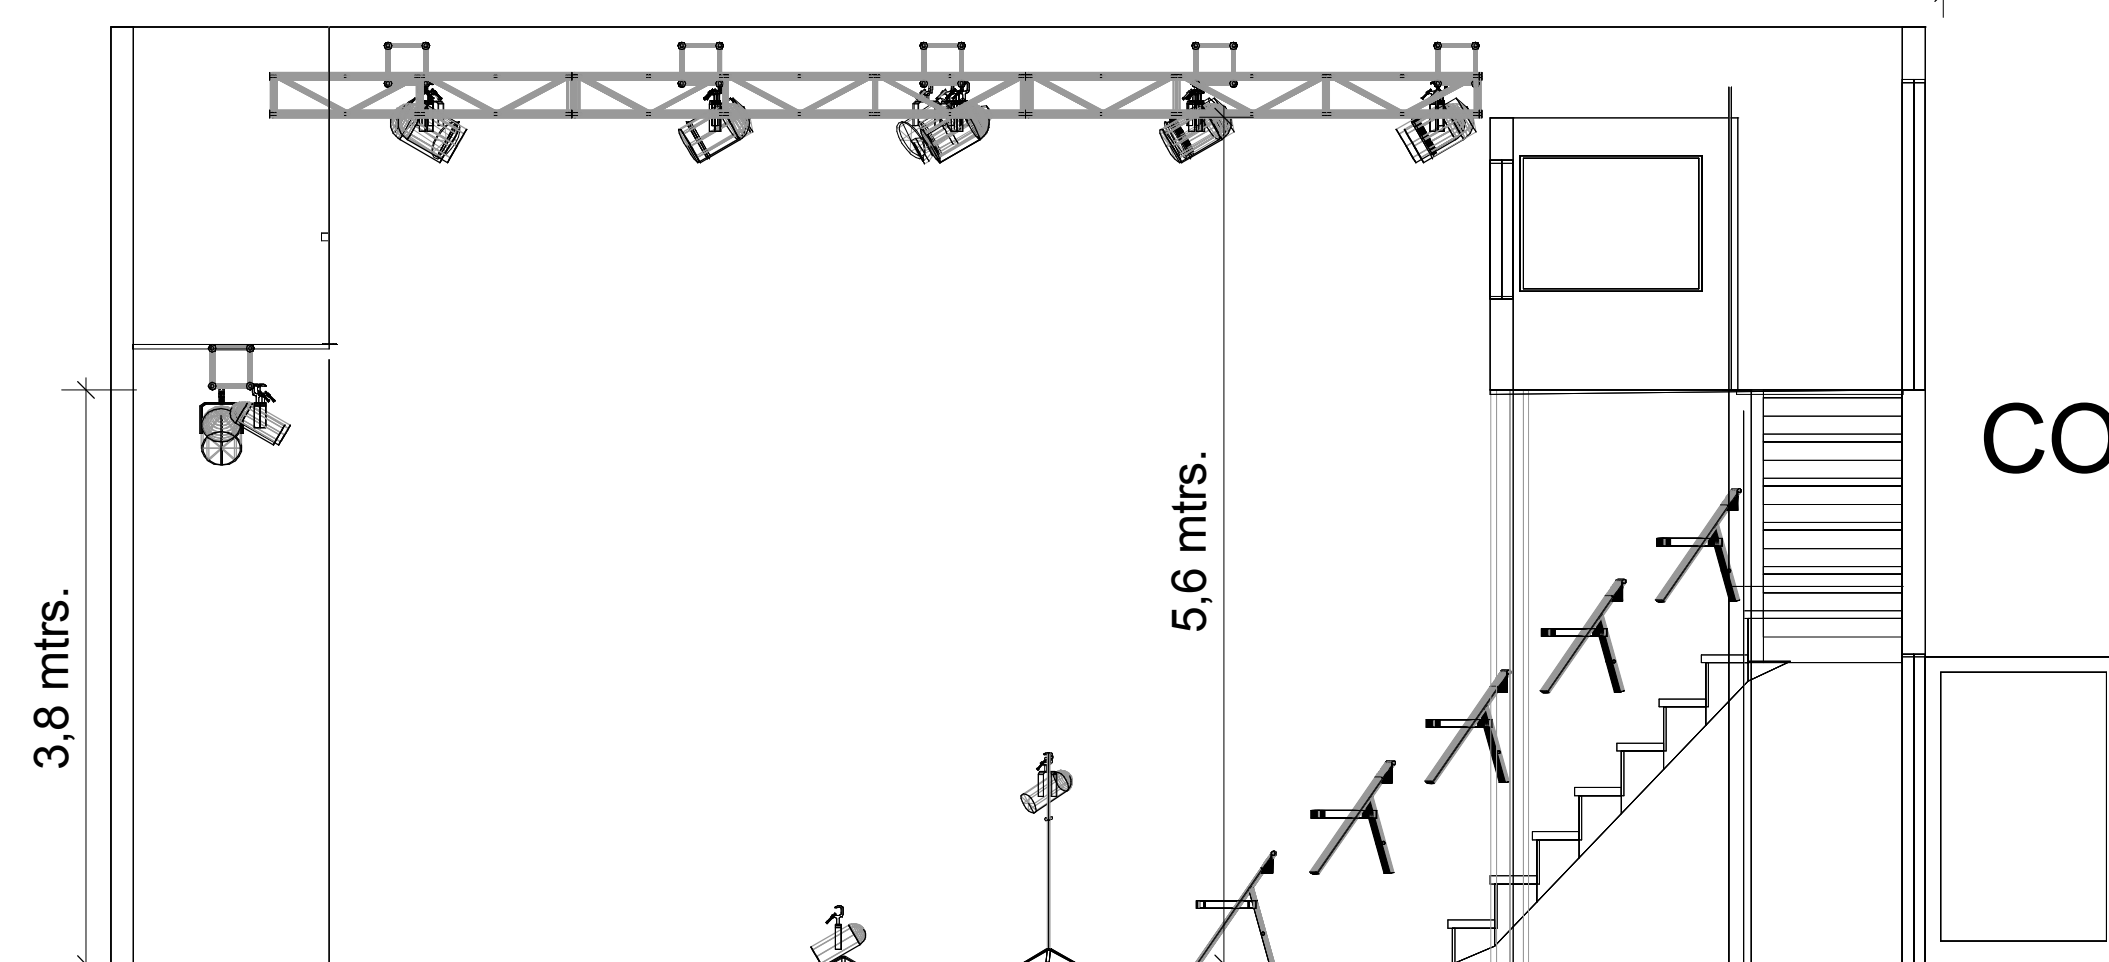

PLANTA DE ILUMINACIÓN

El Extranjero Teatro

(Bs As ARGENTINA)

Instruments	Num In Inventory	Used	Remaining
8" Fres	4	4	0
Compact 6" Plano Convex	13	13	0
PAR 64 NSP	13	13	0
PAR 56 MFL	4	4	0
Source 4 26deg	1	1	0
Accessories	Num In Inventory	Used	Remaining

6,8 mtrs

8,4mtrs

Lx # lateral der.

Lx # lateral izq.

Tripode

UP

Piso

Lx #6

Lx #5

Lx #4

Lx #3

Lx #2

Lx #1

3,8 mtrs.

5,6 mtrs.