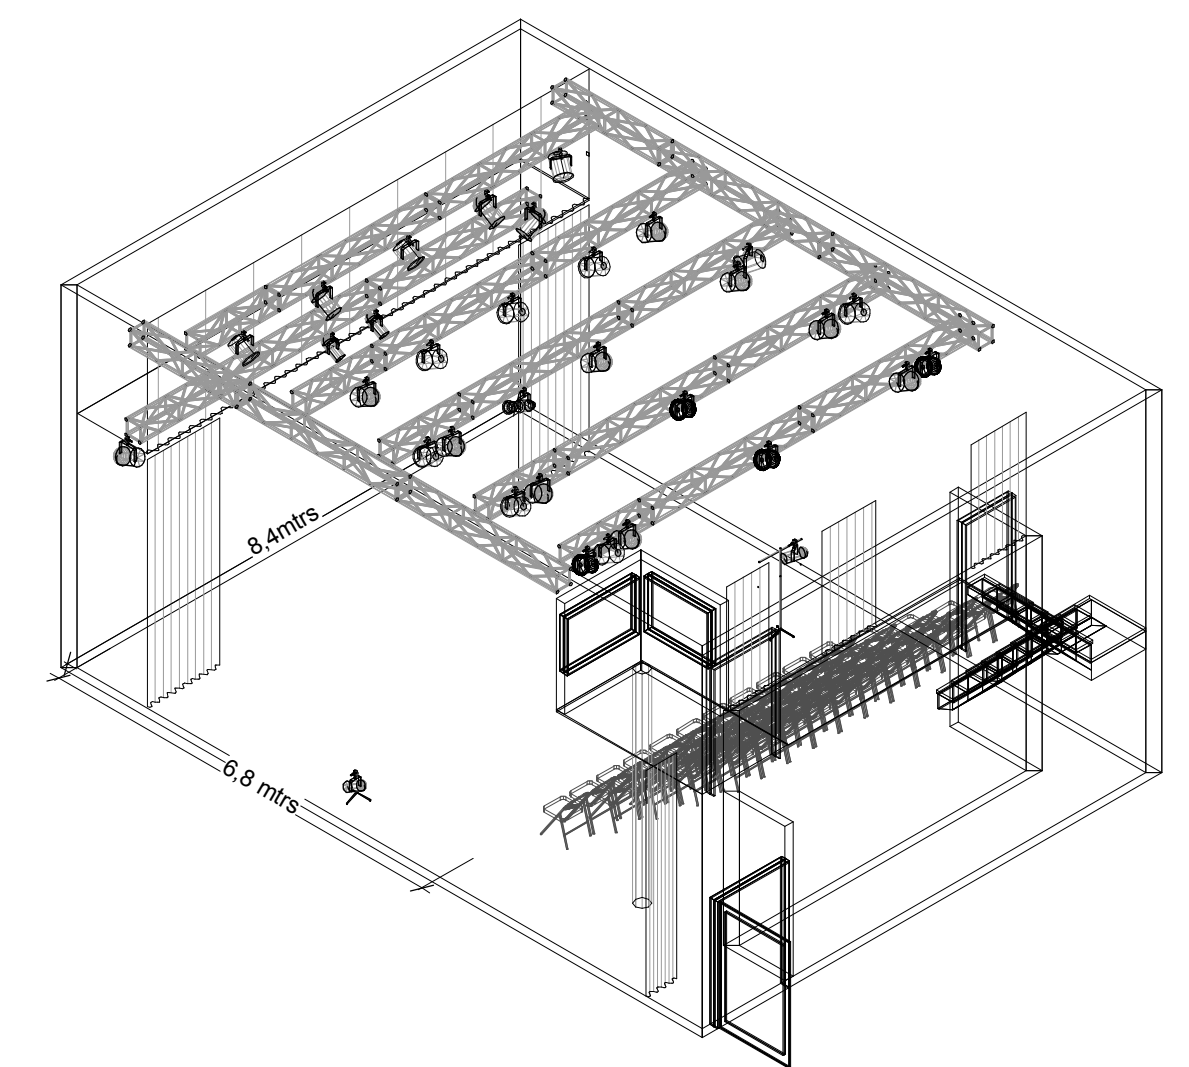

PLANTA DE ILUMINACIÓN

El Extranjero Teatro

(Bs As ARGENTINA)

Instruments	Num In Inventory	Used	Remaining
8" Fres	4	4	0
Compact 6" Plano Convex	13	13	0
PAR 64 NSP	13	13	0
PAR 56 MFL	4	4	0
Source 4 26deg	1	1	0
Accessories	Num In Inventory	Used	Remaining

Legend

Color
Unit Number
Circuit Number
Channel

Date: 9/2/14
File name: Planta Teatro El Extranjero 01 2014.vwx

Dirección: Mariano Stolkiner
Iluminación: Julio A Lopez
juliolopeziluminacion@gmail.com

CORTE

6,8 mtrs

8,4mtrs

Lx # lateral der.

Lx # lateral izq.

Tripode

UP

Piso

Lx #6

Lx #5

Lx #4

Lx #3

Lx #2

Lx #1

3,8 mtrs.

5,6 mtrs.